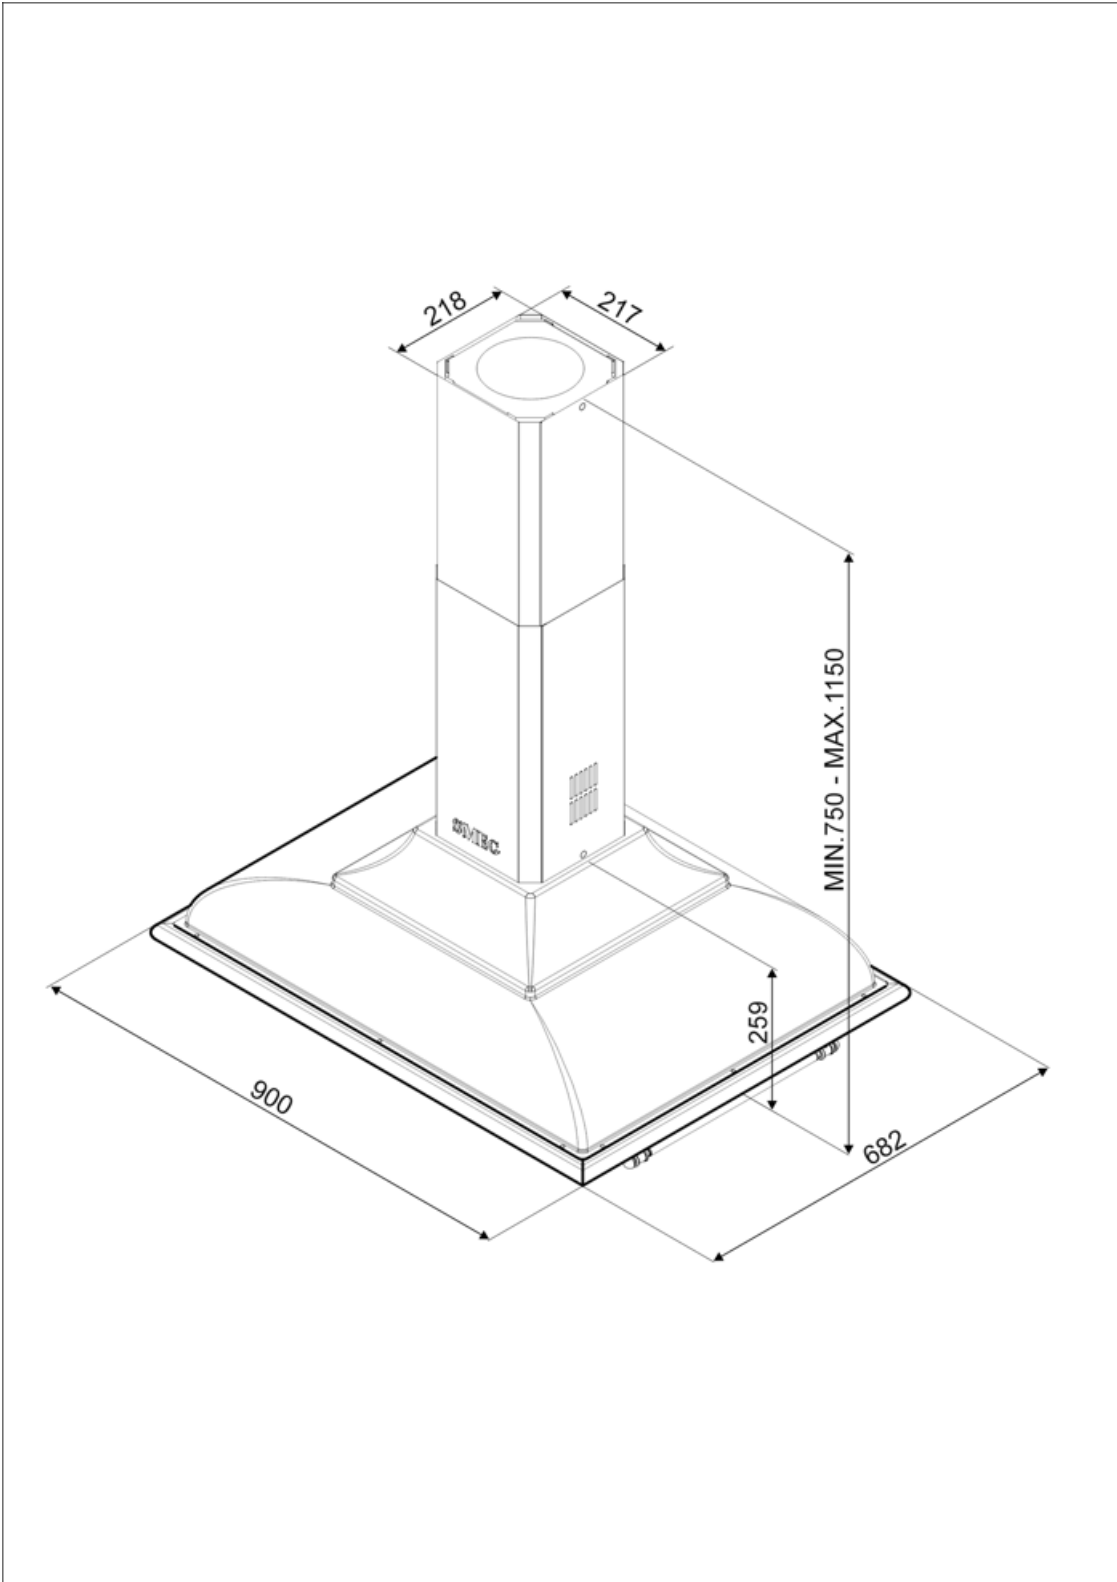

Kommandon

Kontroller	Vred	Vred	Cortina
Antal vred	2	Färg på kontroller	Antracit

Program / funktioner

Antal hastigheter	3
Intensiv hastighet	

Teknisk specifikation

			
Antal ljuskällor	4	Antal filter	3
Typ av lampa	LED	Fettfilter	Aluminium
Effekt lampa	1 W	Luftutlopp	150 mm
Ljusets färgtemperatur, skala (°K)	3000 °K	Minsta avstånd till gashäll	750 mm
Maximal kapacitet i fritt läge (P0)	820 m ³ /h	Minsta avstånd till elektrisk häll	650 mm
Motoreffekt	275 W	Backventil	Ja

Elektrisk anslutning

Anslutningseffekt	279 W	Frekvens	50-60 Hz
Spänning	220-240 V	Sladdens längd	1000 mm

Även tillgängligt

Andra tillgängliga färger	Creme	Andra tillgängliga färgkoder	KCI19POE
---------------------------	-------	------------------------------	----------